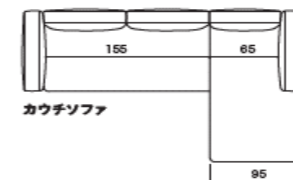

NATADORA

カウチソファ

NAME _____

DEPARTMENT

NOTE _____

※納期は、ご注文から約3ヶ月となります。

PRICE \ FABRIC (LEATHER)

WESTLAKE

FINESTRE
LOMBARDIA

CONTE MONTANA (革)

HERITAGE(革)

ENVY (革)

オーク材 /
ライトorブラック塗装

ストレートソファ：
W205×D94×H73/SH43cm

281,600

317,900

350,900

444,400

455,400

647,900

ストレートソファ：
W235×D94×H73/SH43cm

303,600

339,900

372,900

495,000

506,000

726,000

カウチソファ：
W280×D94/175×H73/SH43cm

482,900

548,900

603,900

741,400

763,400

1,049,400

カウチソファ：
W280×D94/215×H73/SH43cm

528,000

594,000

649,000

834,900

856,900

1,197,900

PRICE \ FABRIC (LEATHER)

WESTLAKE

FINESTRE
LOMBARDIA

CONTE MONTANA (革)

HERITAGE(革)

ENVY (革)

ウォールナット材

ストレートソファ：
W205×D94×H73/SH43cm

303,600

328,900

361,900

465,300

476,300

669,900

ストレートソファ：
W235×D94×H73/SH43cm

325,600

361,900

394,900

517,000

528,000

748,000

カウチソファ：
W280×D94/175×H73/SH43cm

526,900

592,900

647,900

774,400

796,400

1,093,400

カウチソファ：
W280×D94/215×H73/SH43cm

572,000

638,000

693,000

878,900

900,900

1,241,900

表示価格は消費税込みの価格です。