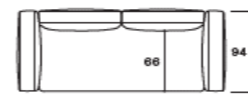

NATADORA

ストレートソファ

カウチソファ

NAME _____

DEPARTMENT

NOTE _____

※納期は、ご注文から約3ヶ月となります。

PRICE \ FABRIC (LEATHER)

317,900

350,900

444,400

455,400

647,900

ストレートソファ：
W235×D94×H73/SH43cm

303,600

339,900

ストレートソファ：
W235×D94×H73/SH43cm

325,600

361,900

394,900

517,000

528,000

748,000

カウチソファ：
W280×D94/175×H73/SH43cm