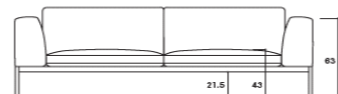

NATADORA

ストレートソファ

カウチソファ

NAME _____

DEPARTMENT

NOTE _____

※納期は、ご注文から約3ヶ月となります。

PRICE \ FABRIC (LEATHER)

317,900

350,900

444,400

455,400

647,900

ストレートソファ：
W235×D94×H73/SH43cm

303,600

339,900

ストレートソファ：
W235×D94×H73/SH43cm

325,600

361,900

394,900

517,000

528,000

748,000

カウチソファ：
W280×D94/175×H73/SH43cm